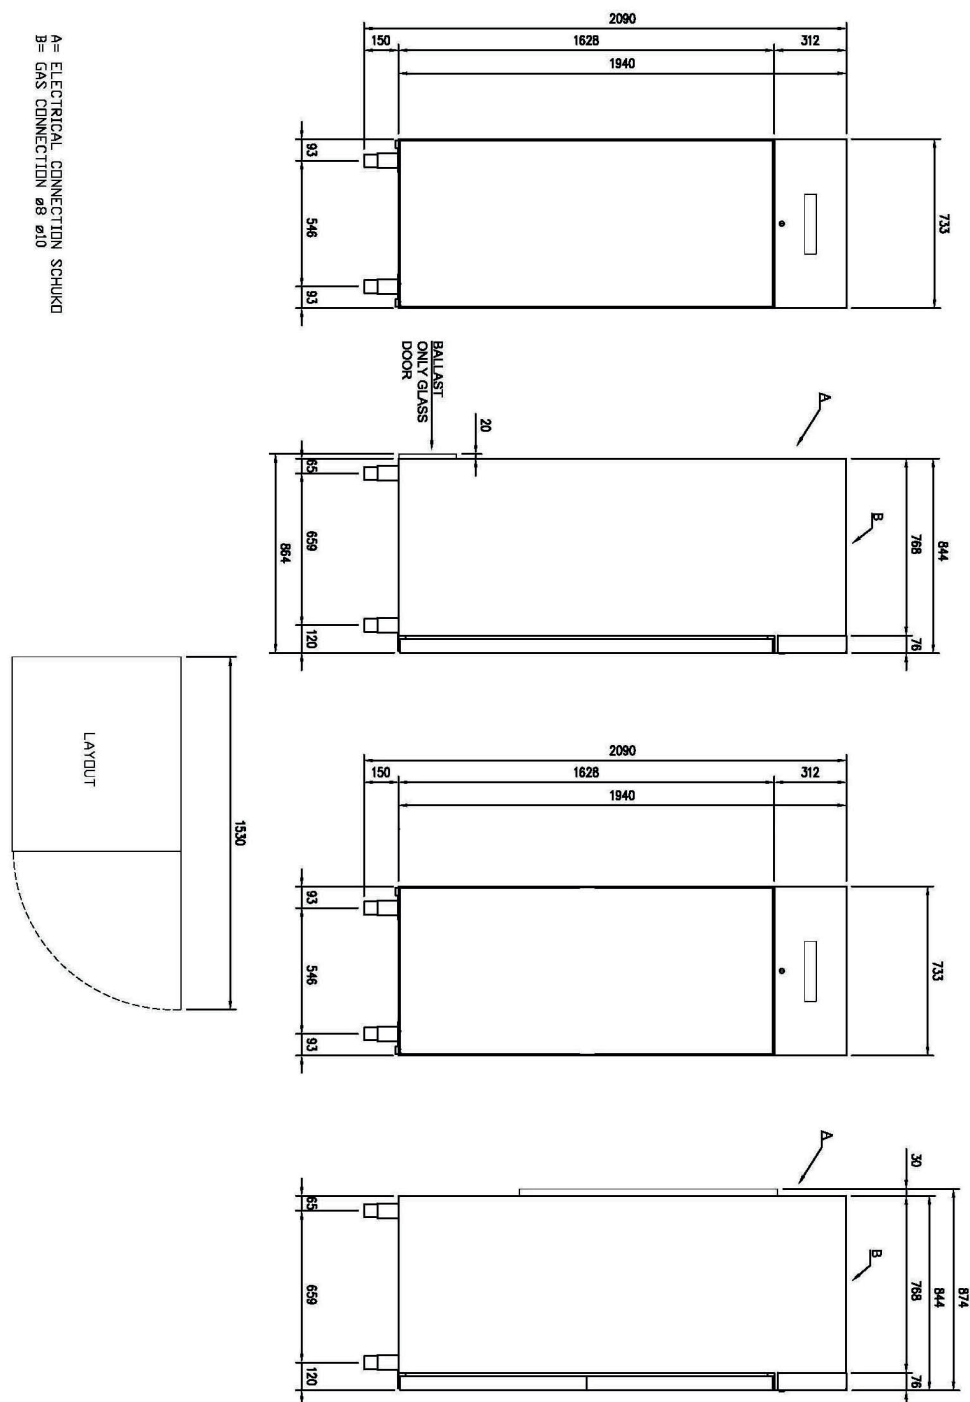

Technický list

Vlastnosti produktu

Skříň mrazicí 700 l bez agregátu pekařská EN 40x60, nerez

Model	Sap kód	00012011
ENFP 700 R	Skupina artiklů	Skříňe chladicí a mrazicí

Sap kód	00012011	Hmotnost netto [kg]	142.20
Šířka netto [mm]	733	Napájení	230 V / 1N - 50 Hz
Hloubka netto [mm]	847	Objem brutto [m3]	1.445
Výška netto [mm]	2090	Objem netto [m3]	1.298

Technický list

Technický výkres

Skříň mrazicí 700 l bez agregátu pekařská EN 40x60, nerez

Model

Sap kód

00012011

ENFP 700 R

Skupina artiklů

Skříně chladicí a mrazicí